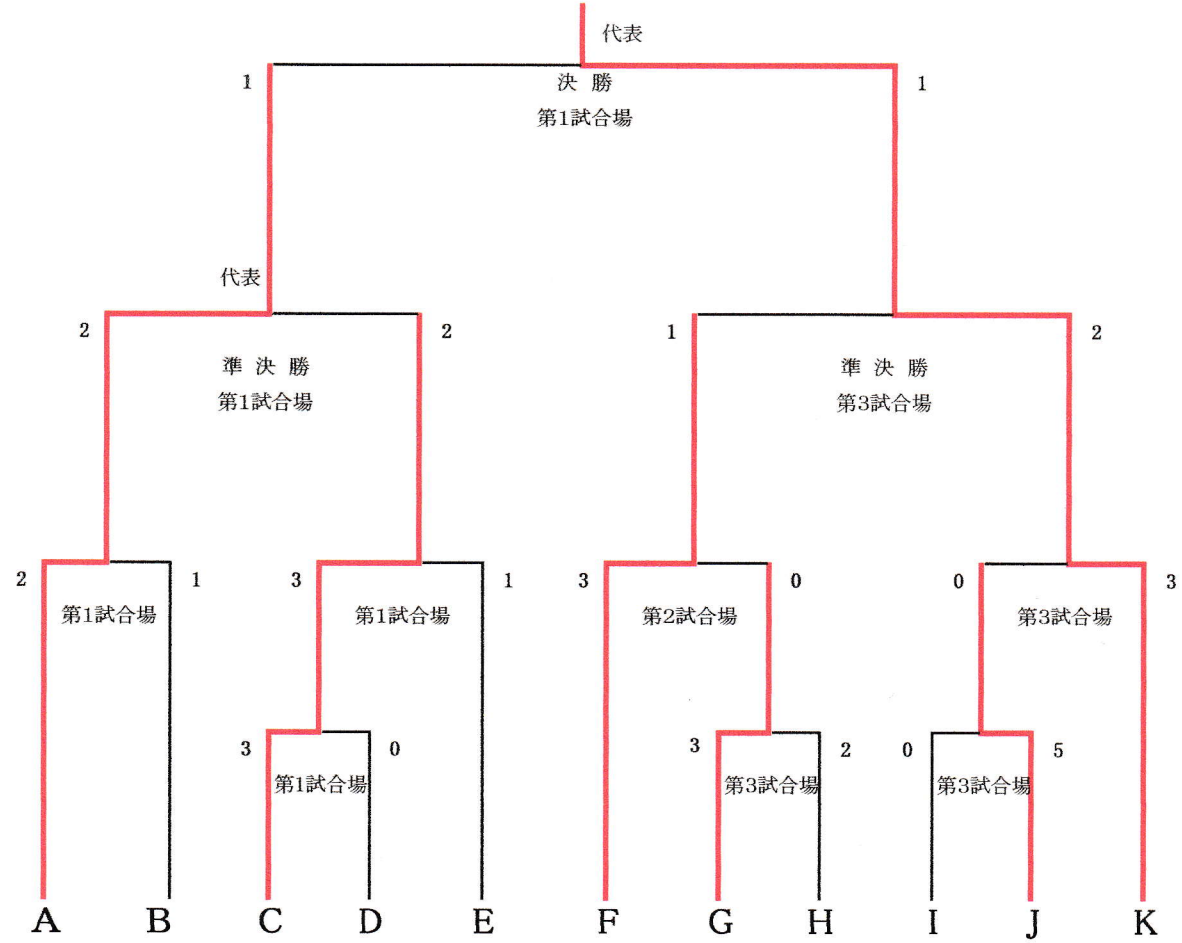

決勝トーナメント

小松島 D

- | | | | | | | | | | | |
|---------|--------|------|------|-------|-------|--------|-------|--------|-------|-------|
| 北井上剣道教室 | 阿波支部 A | 鳴門支部 | 阿南支部 | 小松島 A | 徳島刑務所 | 藍住 S 1 | 小松島 B | 藍住 S 2 | 鷺敷振武館 | 小松島 D |
|---------|--------|------|------|-------|-------|--------|-------|--------|-------|-------|