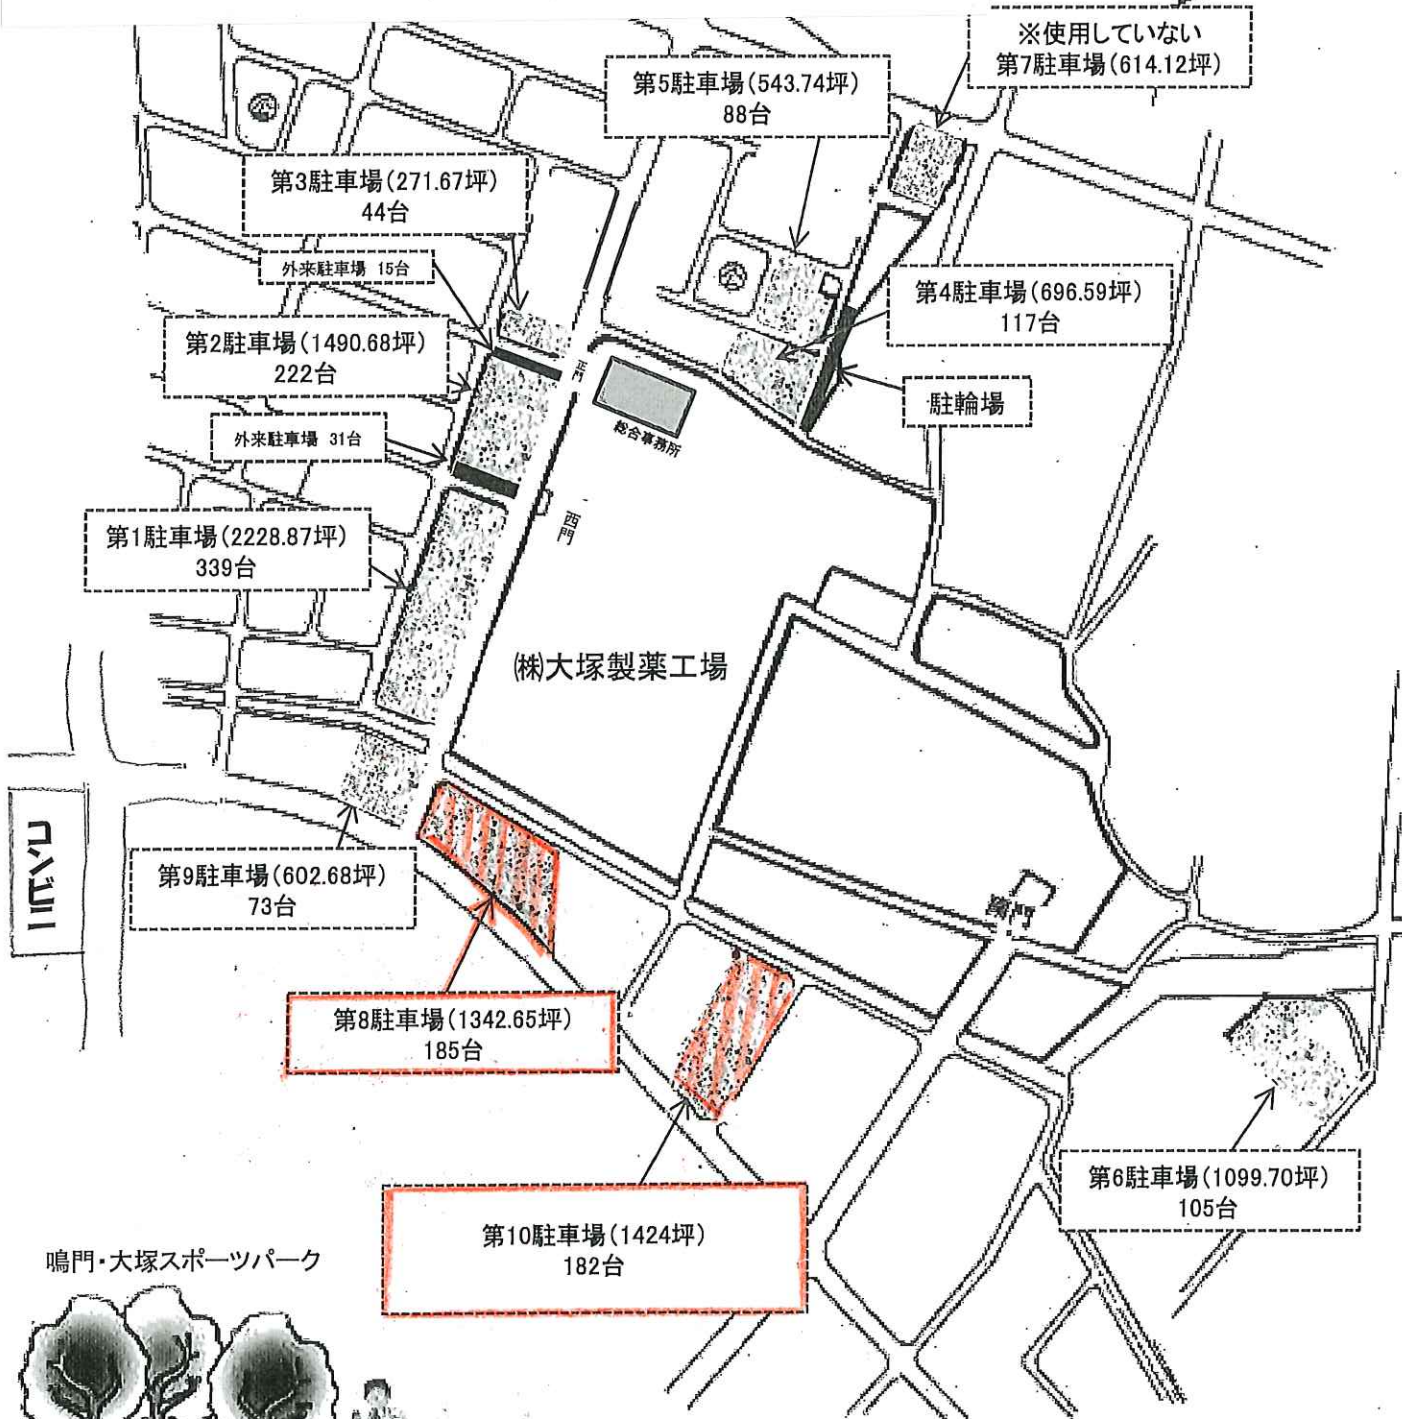

大塚グループ社員駐車場配置図

妙見山(みょうけんさん)

※1月7日(日)

令和6年 稽古始め 参加者駐車場

第8駐車場・第10駐車場をご利用ください。

鳴門・大塚スポーツパーク