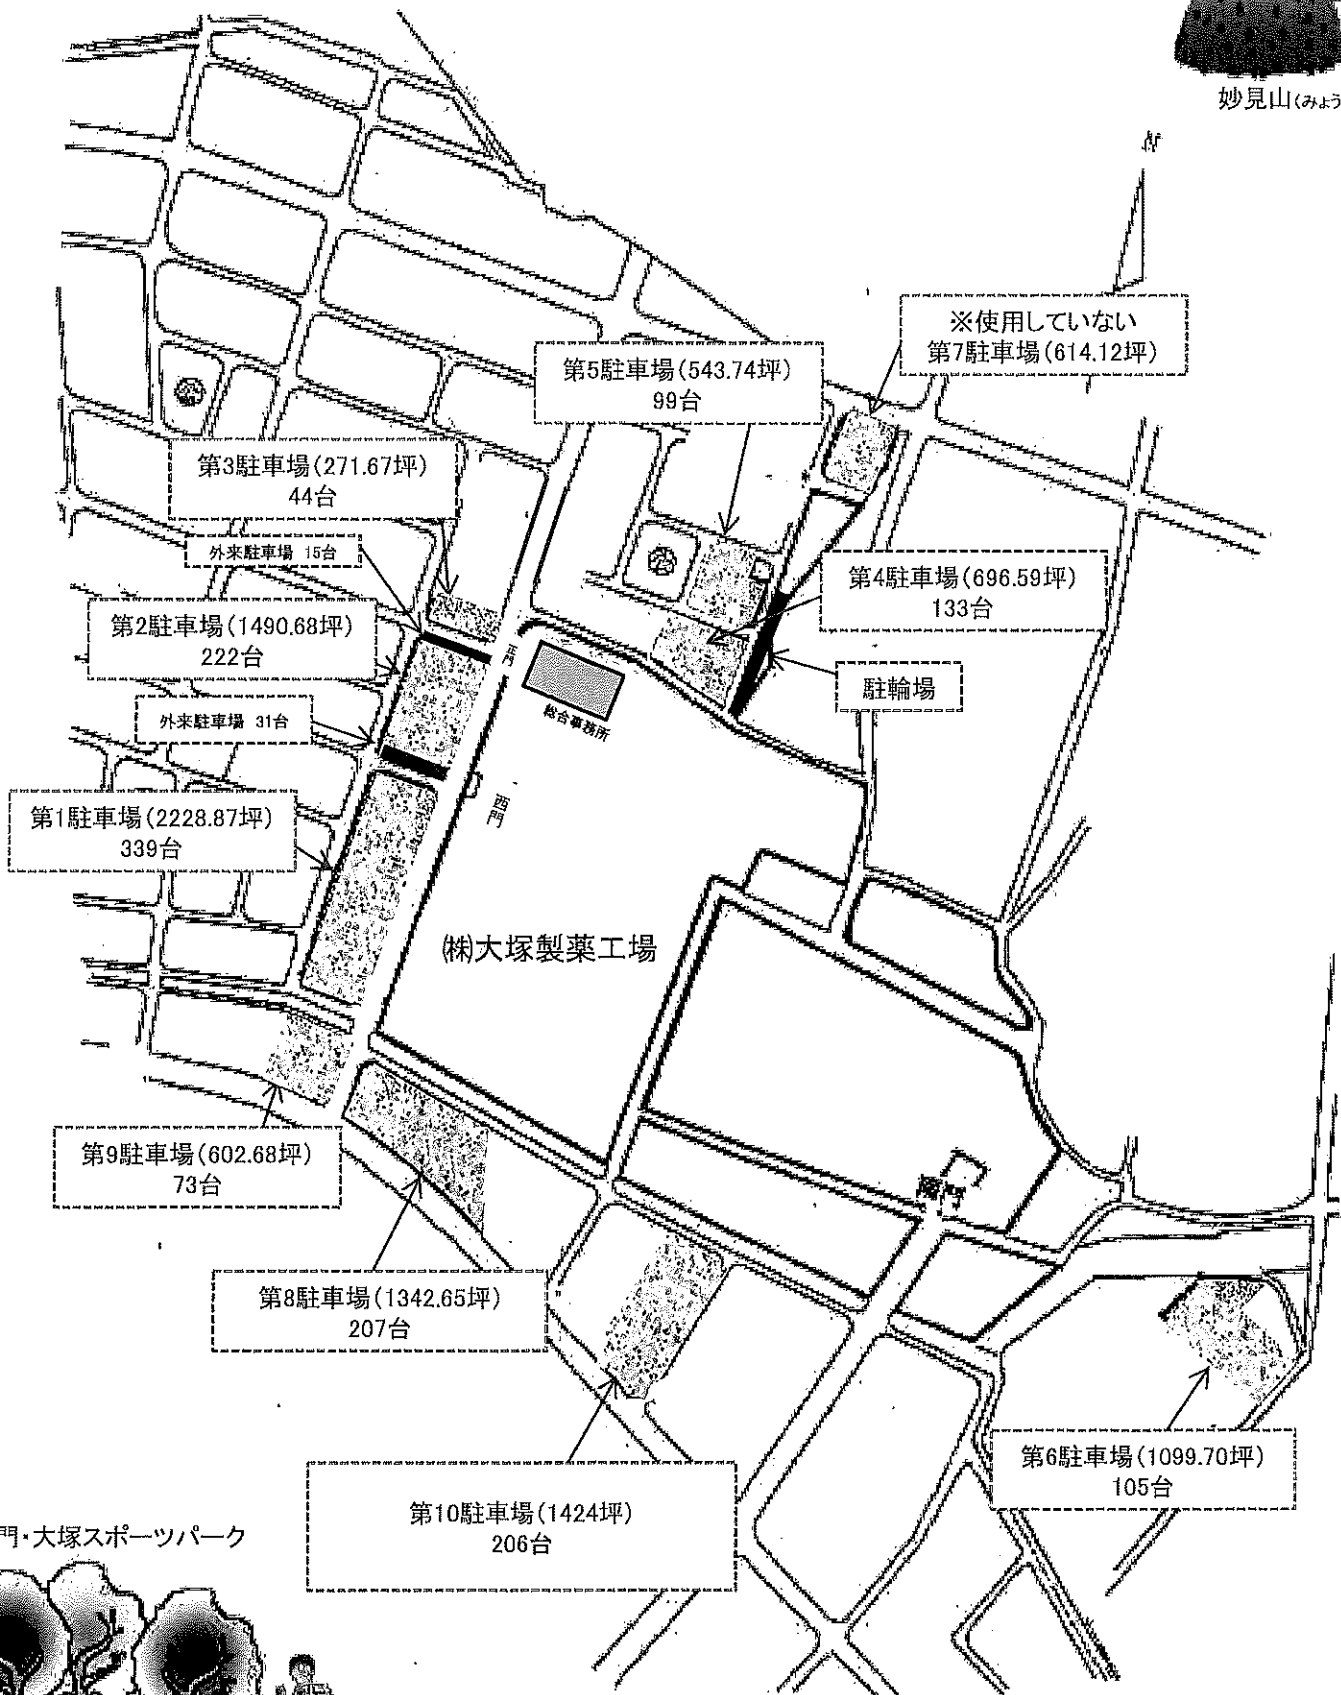

大塚グループ社員駐車場配置図

妙見山(みょうけんさん)

鳴門・大塚スポーツパーク

鳴門・大塚スポーツパーク

施設配置図及び駐車場

駐車場名	普通車	大型バス	身障者用	各駐車場計
第1駐車場	156	8	7	171
第2駐車場	88		4	92
第3駐車場	94		2	96
第4駐車場	96		3	99
第5駐車場	74		3	77
小計	508台	8台	19台	535台

記号	施設名	記号	施設名
A	ボカリスエェツスタジアム	H	相撲場
B	第2陸上競技場	I	球技場
C	アミノハリュウホール	J	シンボルタワー
D	オロナミンC球場	K	シンボルゾーン
E	ソイジョイ武道館	L	ひょうたん池
F	弓道場	M	こども広場
G	庭球場	N	集会所

※夜間騒音防止のため、第1及び第2駐車場を

以下の時間閉鎖します。

午後9時30分～午前7時30分