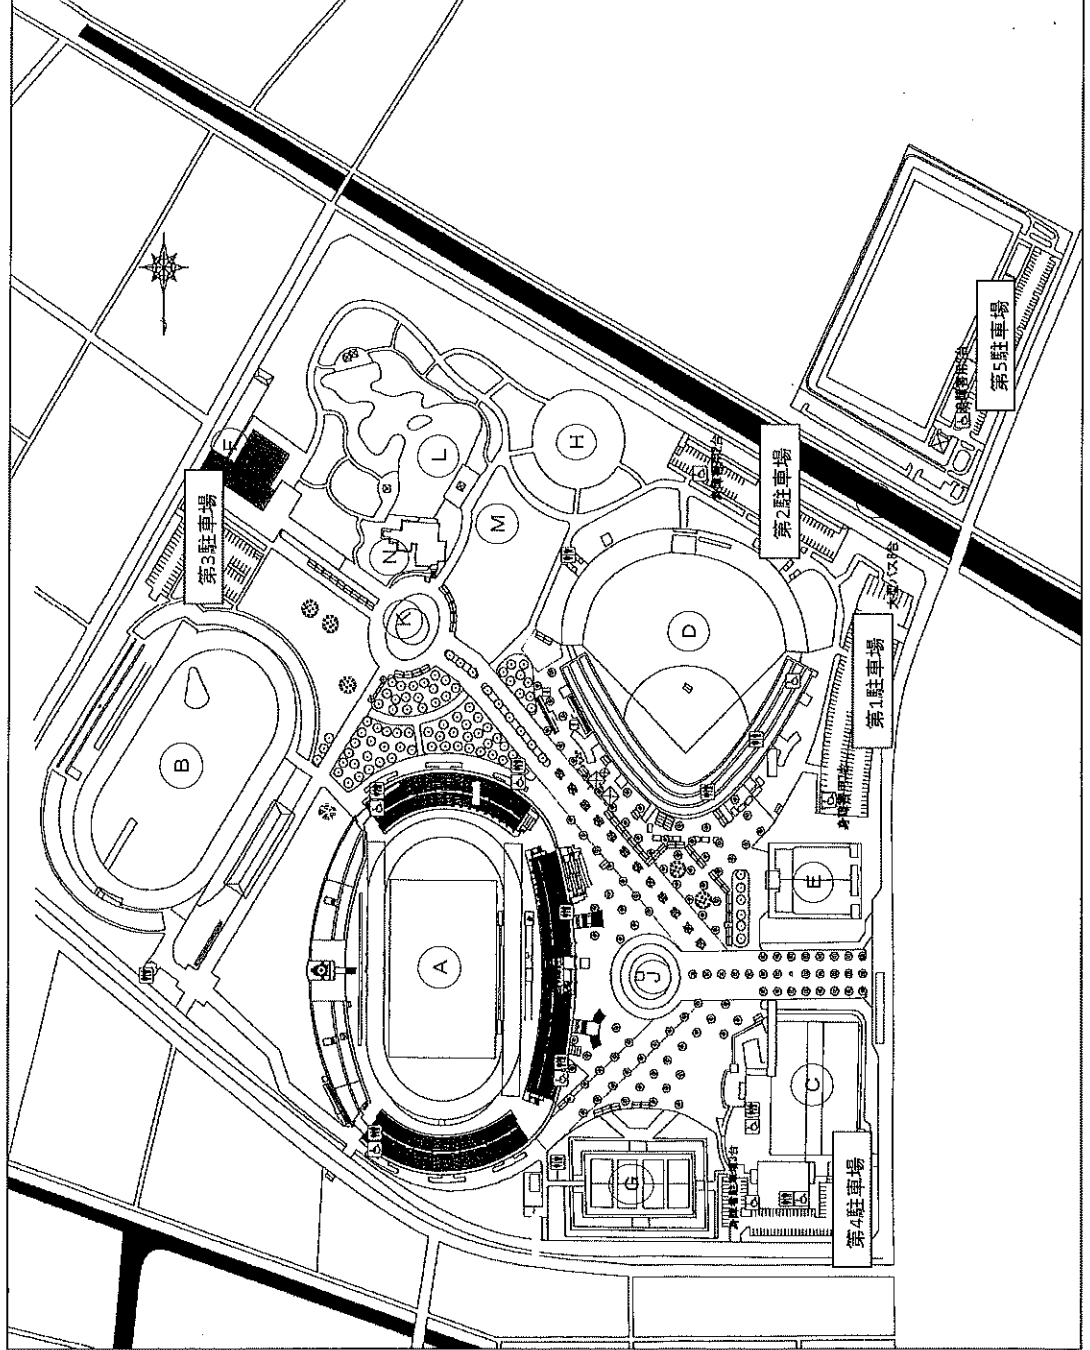

大塚グループ社員駐車場配置図

妙見山(みょうけんさん)

鳴門・大塚スポーツパーク

鳴門・大塚スポーツパーク

施設配置図及び駐車場

駐車場名	普通車	大型バス	身障者用	各駐車場計
第1駐車場	156	8	7	171
第2駐車場	88		4	92
第3駐車場	94		2	96
第4駐車場	96		3	99
第5駐車場	74		3	77
小計	508台	8台	19台	535台

記号	施設名	記号	施設名
A	ボカリスエェツスタジアム	H	相撲場
B	第2陸上競技場	I	球技場
C	アミノハリュウホール	J	シンボルタワー
D	オロナミンC球場	K	シンボルゾーン
E	ソイジョイ武道館	L	ひょうたん池
F	弓道場	M	こども広場
G	庭球場	N	集会所

※夜間騒音防止のため、第1及び第2駐車場を

以下の時間閉鎖します。

午後9時30分～午前7時30分