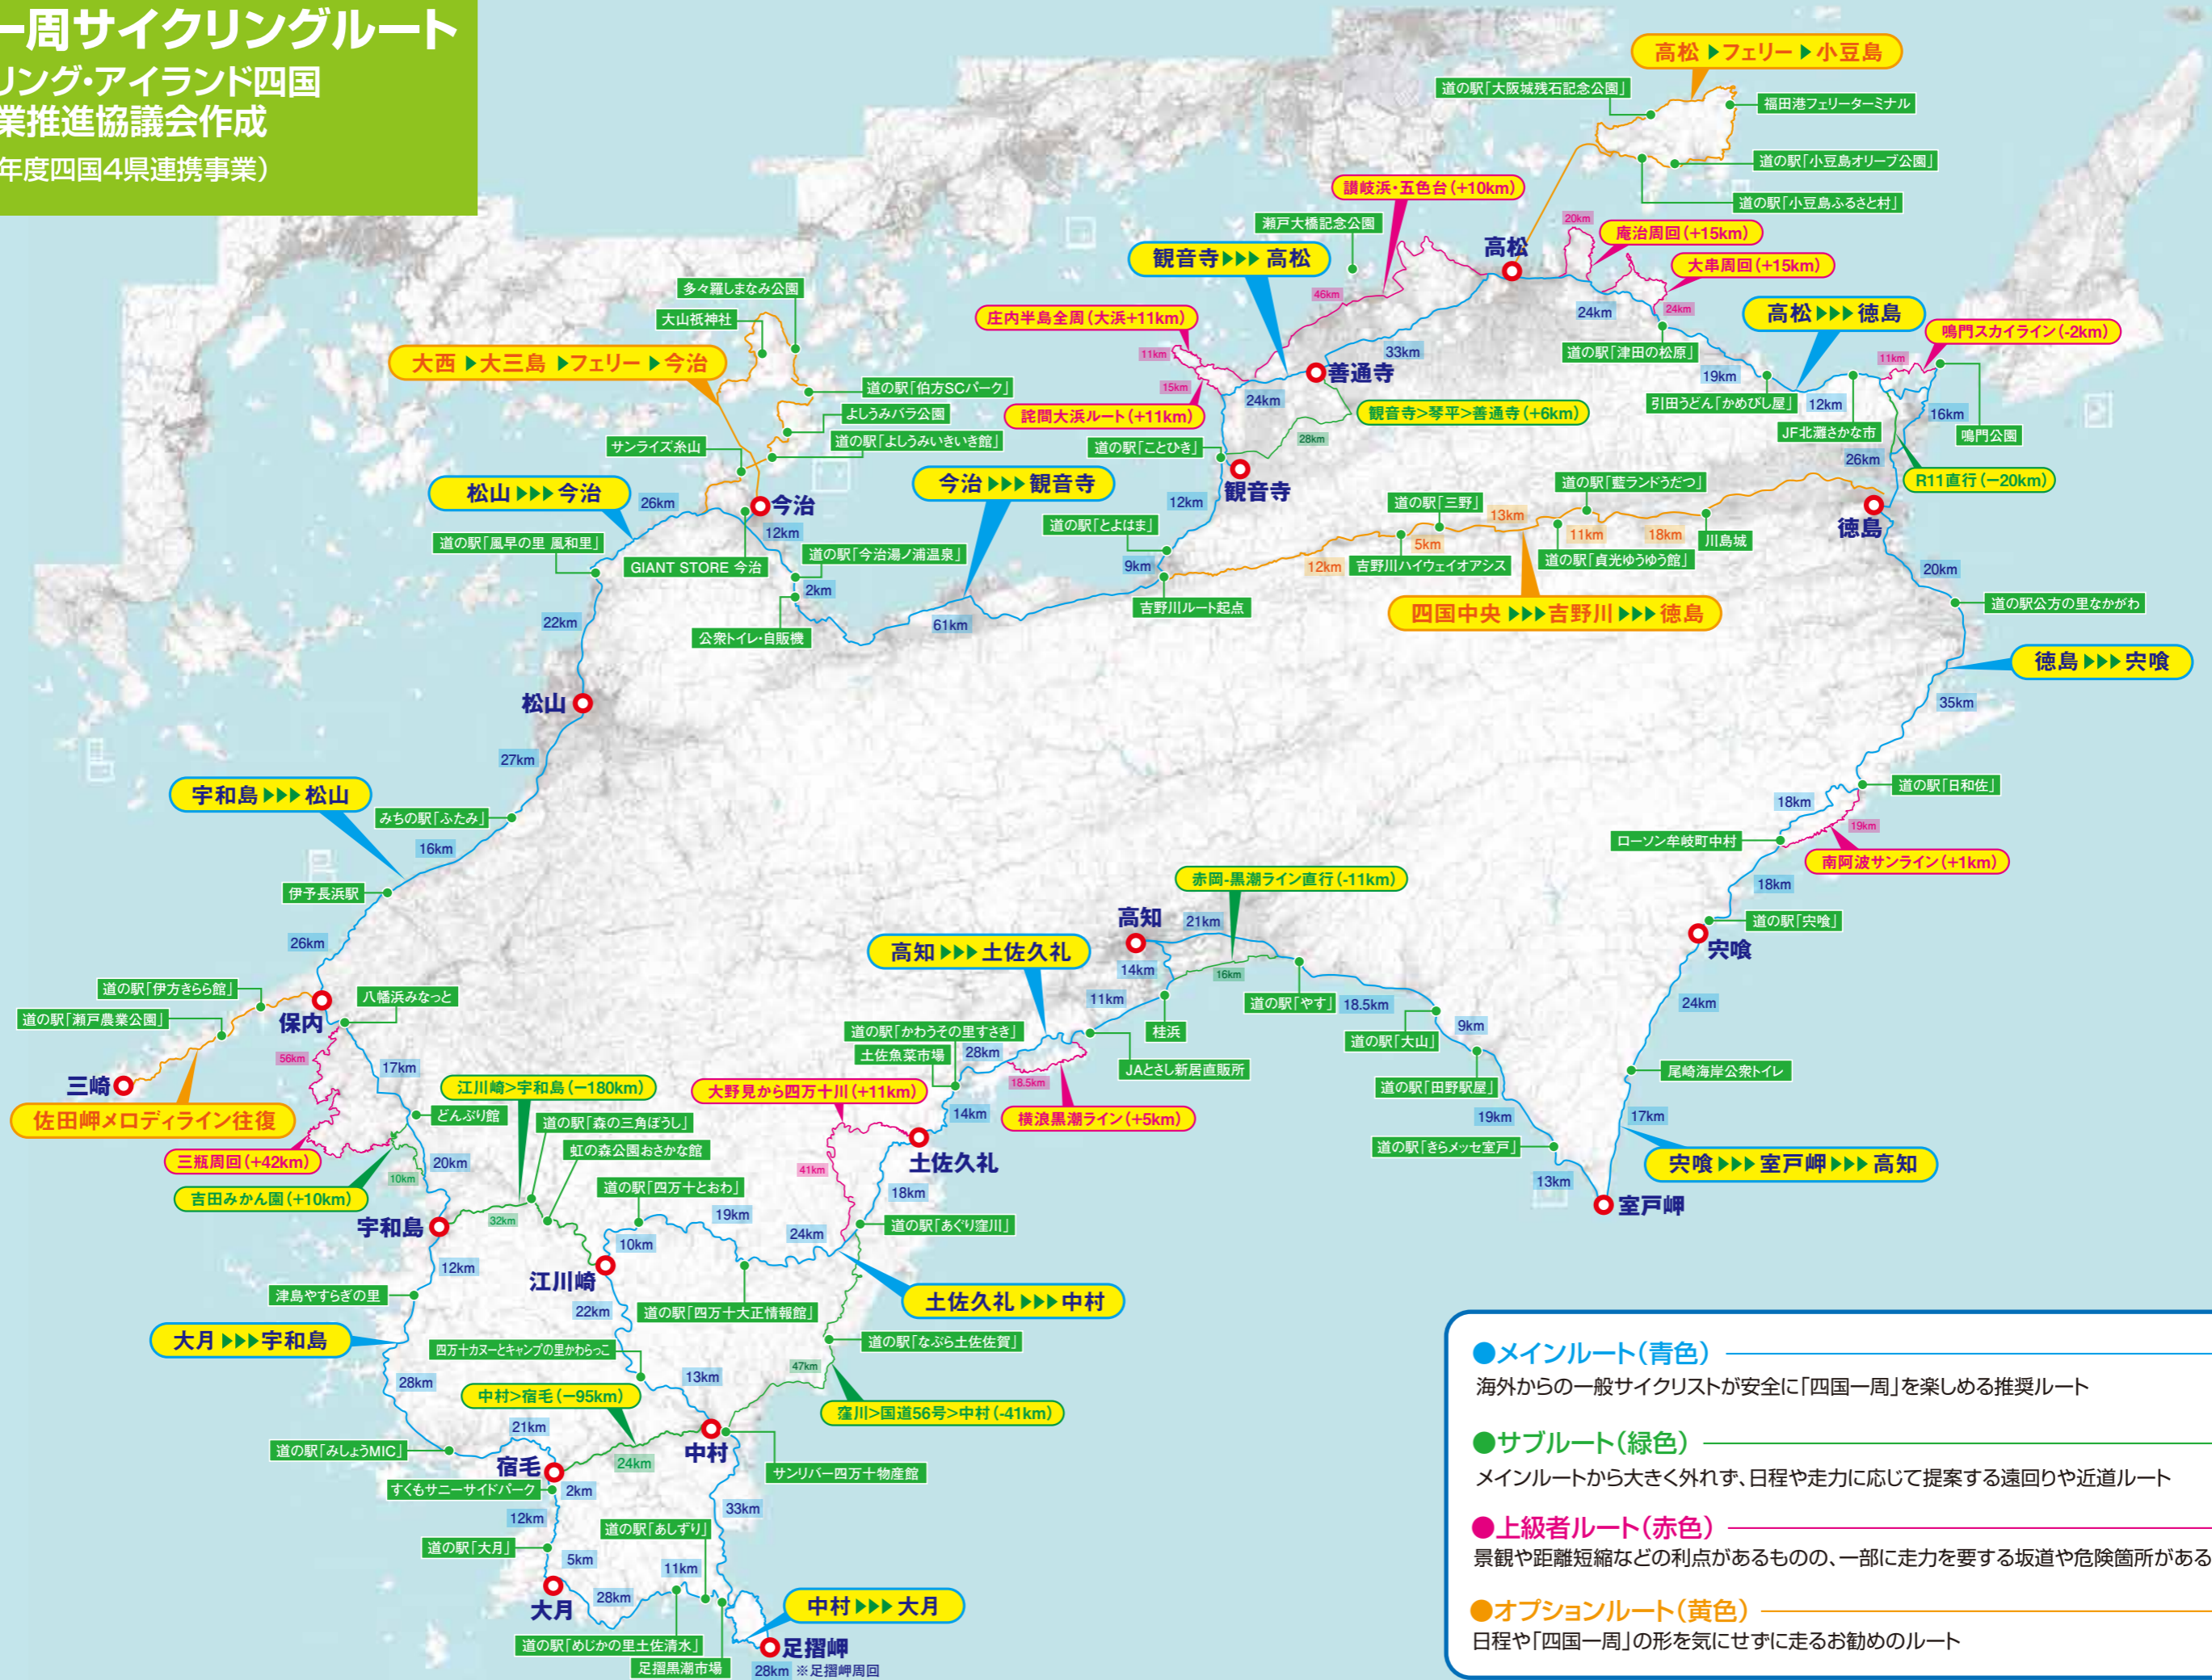

四国一周サイクリングルート

サイクリング・アイランド四国
構築事業推進協議会作成

(平成25年度四国4県連携事業)

- **メインルート(青色)**
 - 海外からの一般サイクリストが安全に「四国一周」を楽しめる推奨ルート
- **サブルート(緑色)**
 - メインルートから大きく外れず、日程や走力に応じて提案する遠回りや近道ルート
- **上級者ルート(赤色)**
 - 景観や距離短縮などの利点があるものの、一部に走力を要する坂道や危険箇所があるルート
- **オプションルート(黄色)**
 - 日程や「四国一周」の形を気にせず走るお勧めのルート