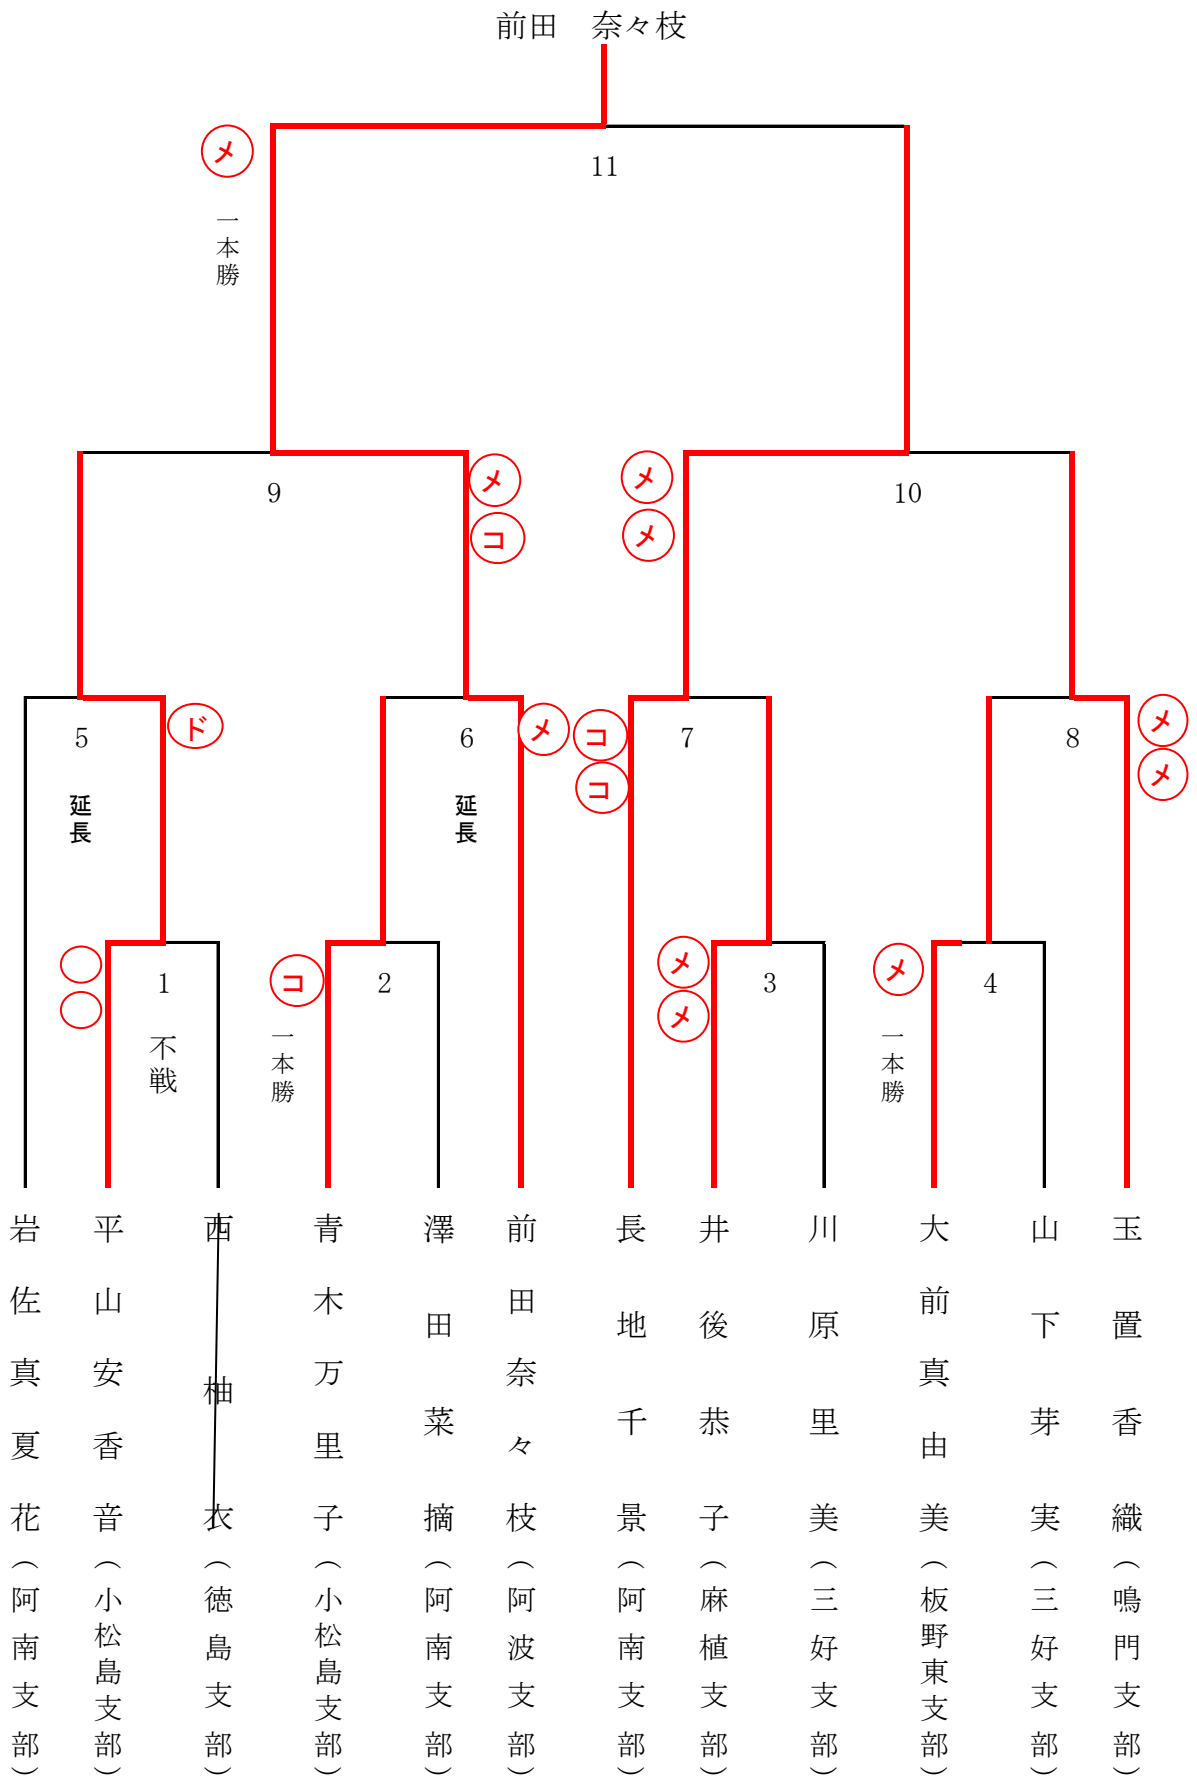

女子個人戦 (第1試合場)

コ	ツ				
		メ	メ	メ	メ
ツ	ツ	ツ	ツ	ツ	
ド	ド	ド	ド	ド	
反	反	反	反	反	

メ    メ    メ

メ    コ    コ

—    —    —

メ    メ

メ

克

洋

恒