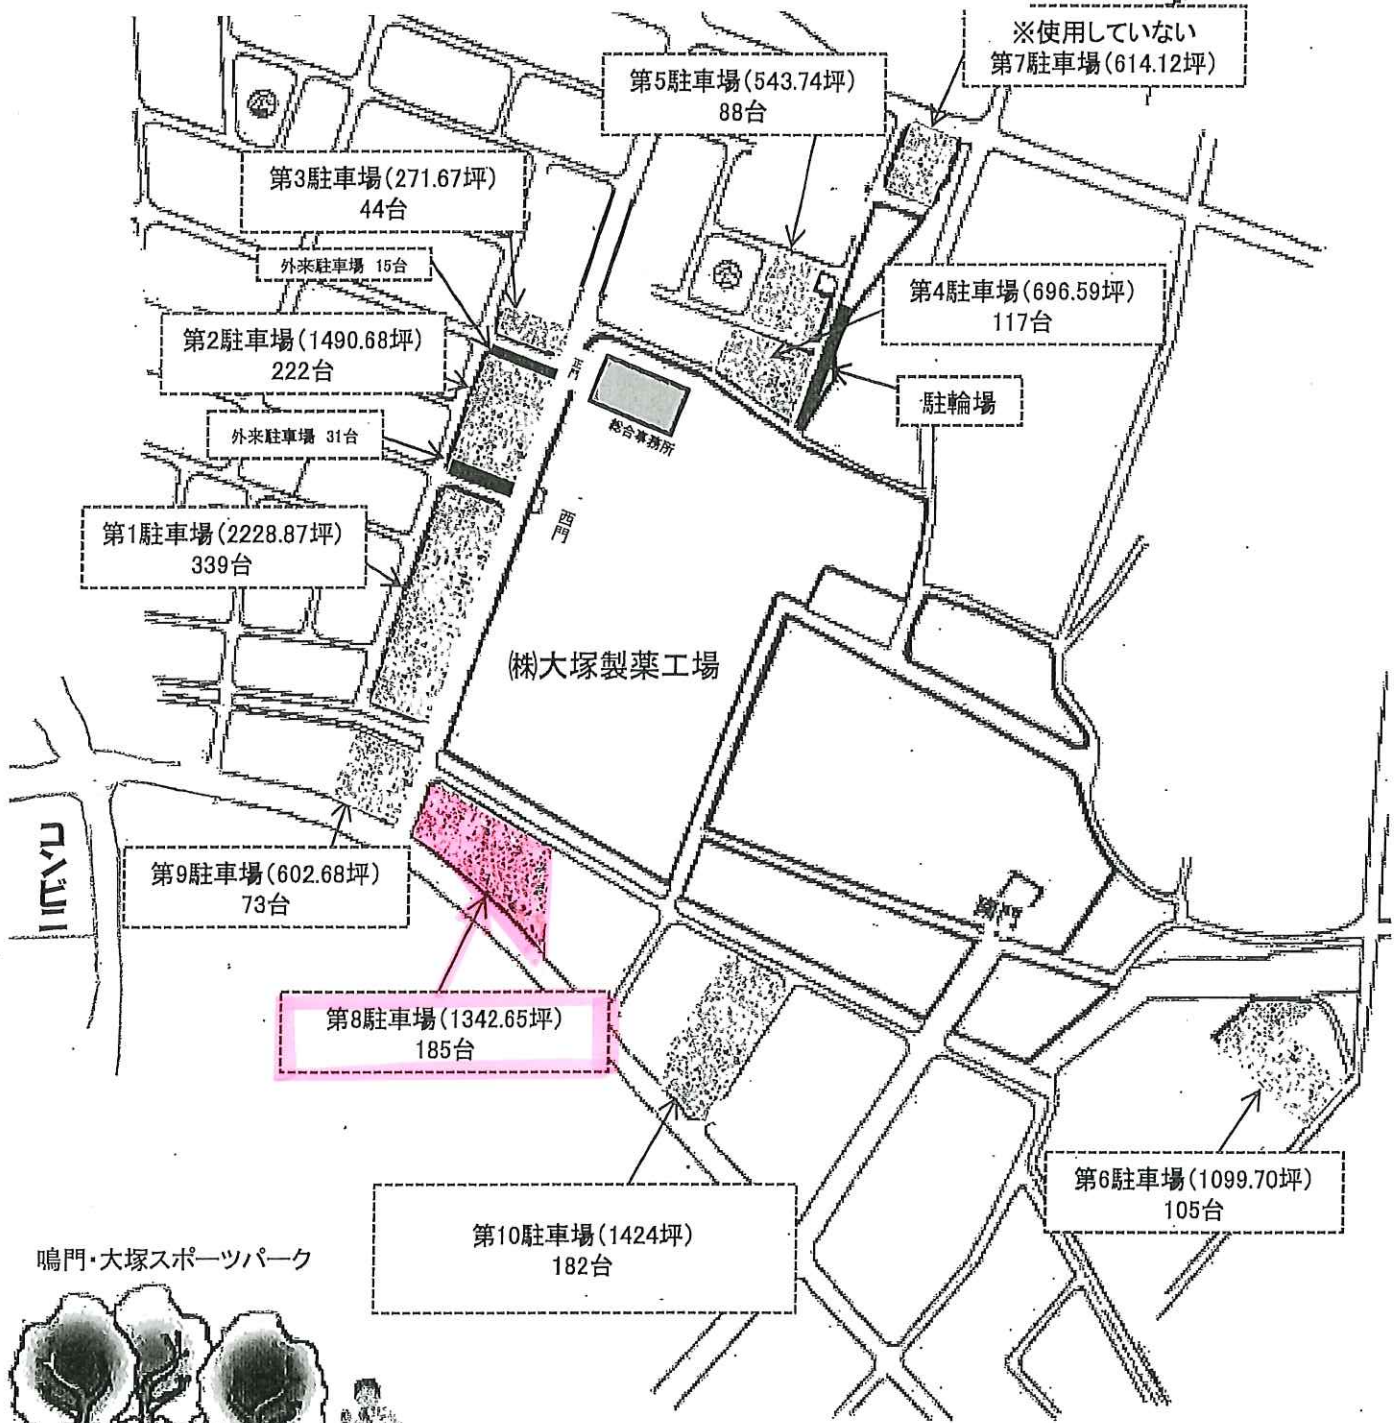

大塚グループ社員駐車場配置図

※1月28日(日)

第四回初段以下剣道審査会(中央) 受審者駐車場

第8駐車場をご利用ください。

鳴門・大塚スポーツパーク